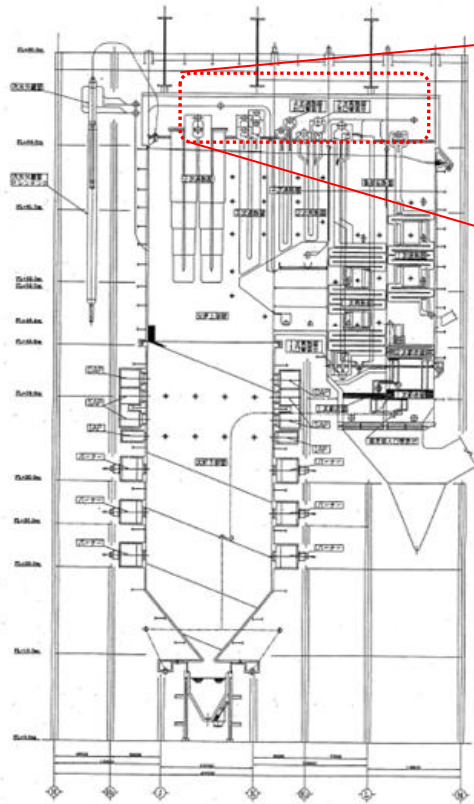

橘湾火力1号機ボイラ4次過熱器管損傷状況

ボイラ側面図

損傷管

4次過熱器管

(奥側から見た図)