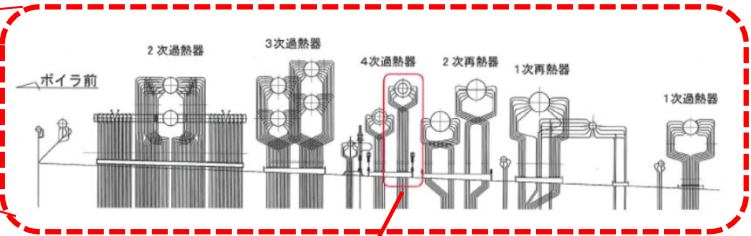

橘湾火力1号機ボイラ4次過熱器管損傷状況

ボイラ側面図

損傷管

4次過熱器管

(奥側から見た図)