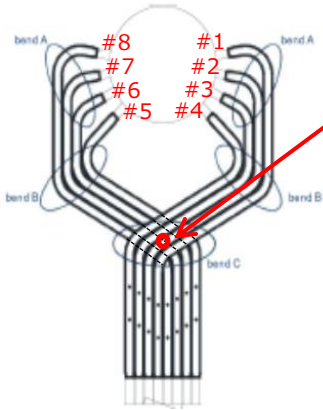

橘湾火力1号機ボイラ4次過熱器管損傷状況

ボイラ側面図

損傷管

4次過熱器管

(奥側から見た図)