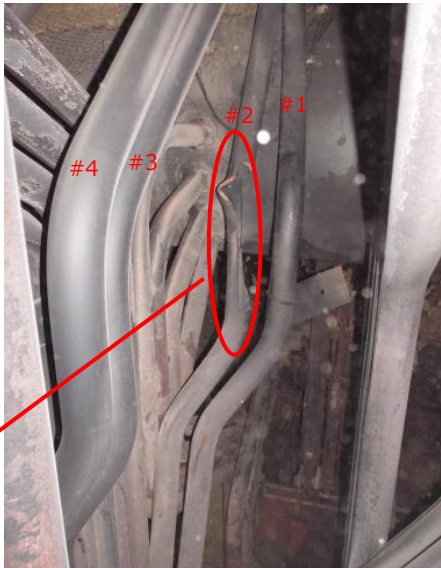

橘湾火力1号機ボイラ4次過熱器管損傷状況

ボイラ側面図

損傷管

4次過熱器管

(奥側から見た図)