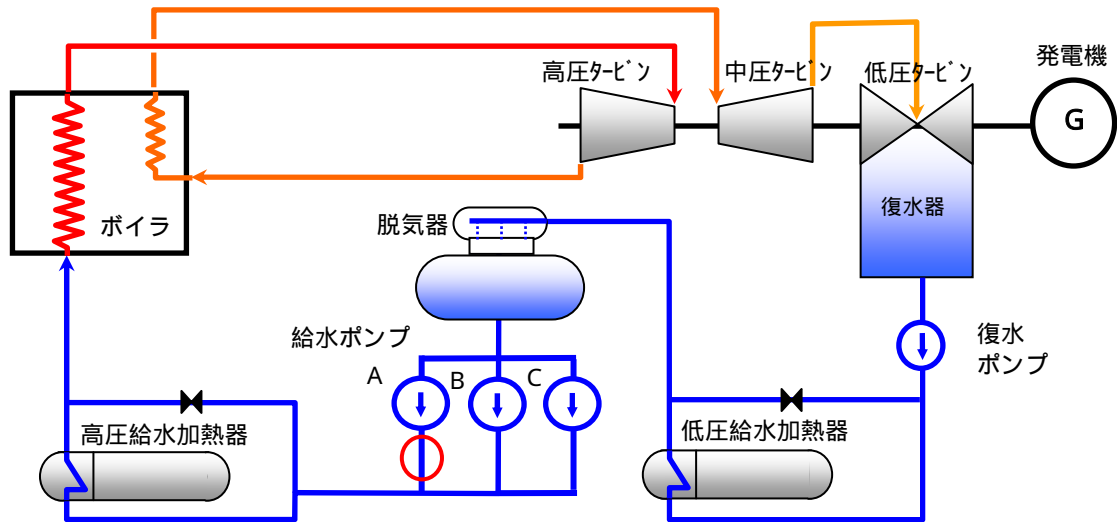

### 竹原火力発電所 2号機 系統図概要

#### 当該箇所拡大図

##### A ボイラー給水ポンプ出口配管エルボ部