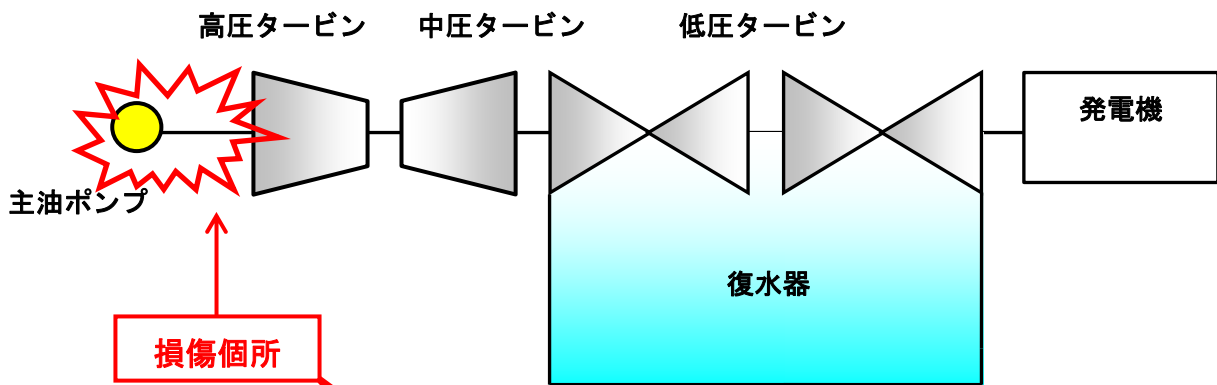

竹原火力発電所 2号機 タービン概要図

主油ポンプ