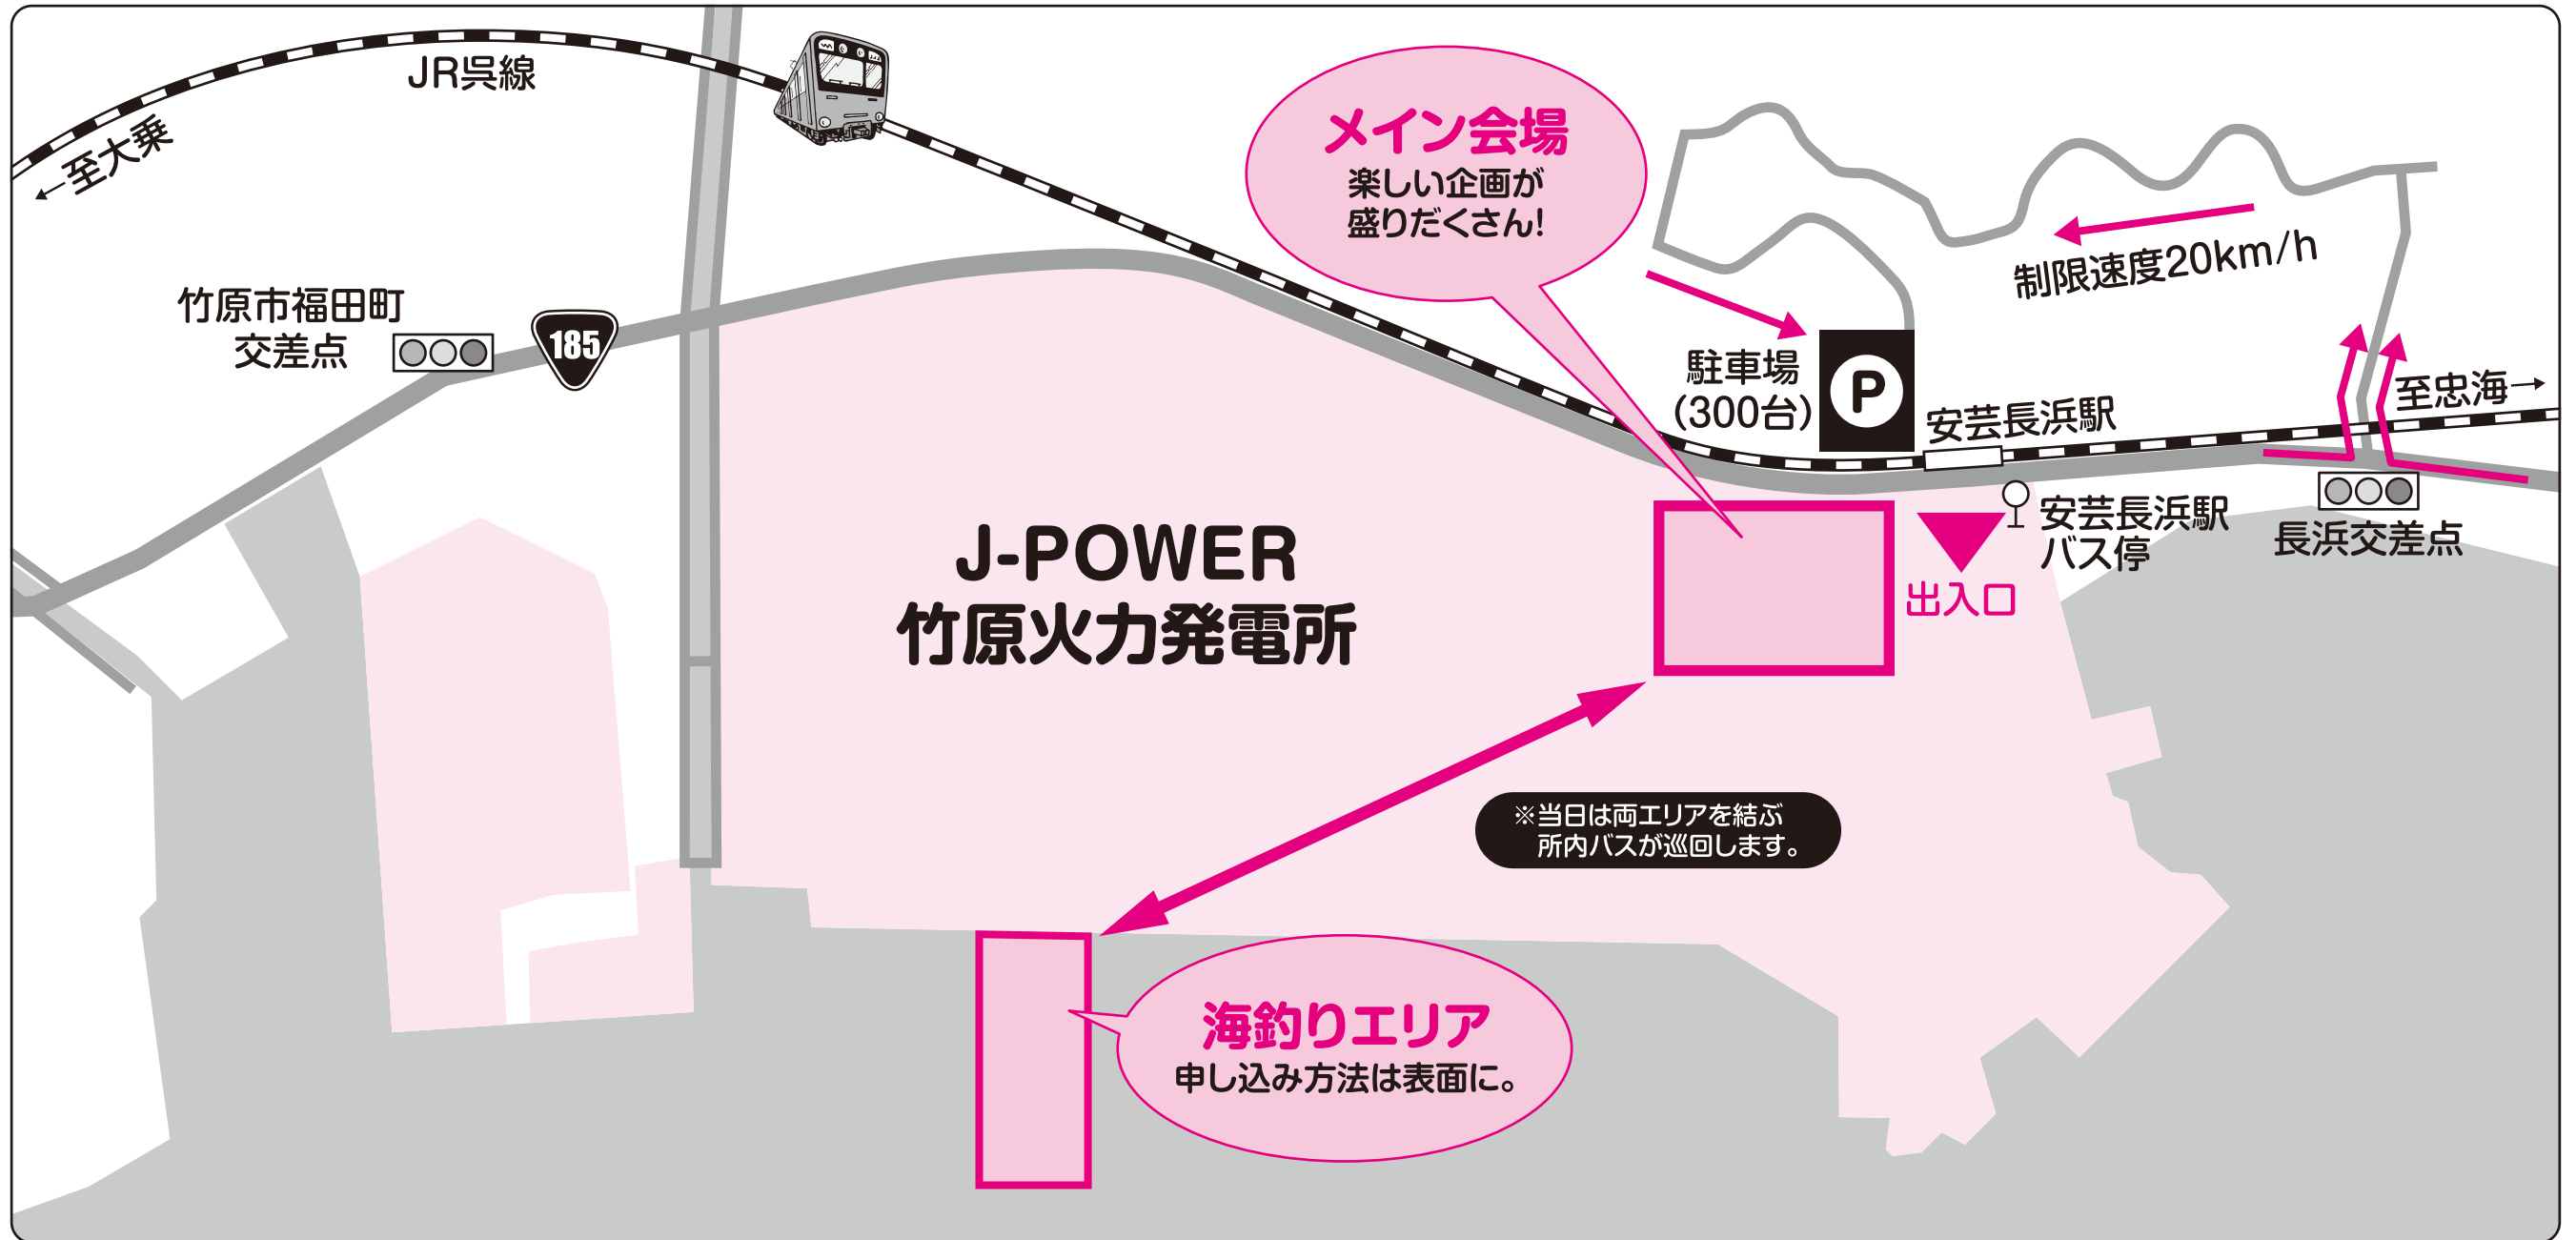

J-POWER竹原火力発電所は、地域の皆様のご理解・ご協力のもと、50年以上に亘り電気を作り続けています。

2020年6月には最新鋭の石炭火力発電設備の新一号機が完成し、発電を開始いたしました。

本イベントは28回目の開催となりますが、今回もご来場いただく皆様にご満足いただけるように楽しい内容をたくさんご用意しております。

皆様のご来所を心よりお待ちしております。

J-POWERジェネレーションサービス株式会社  
竹原火力運営事業所  
発電所1日開放デー 実行委員