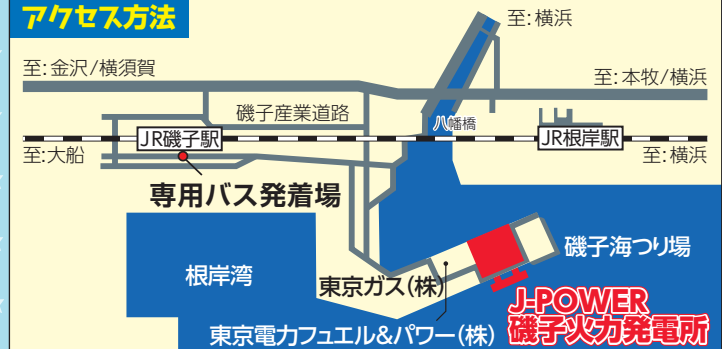

動物戦隊
ジュウオウジャー
ショー

観覧無料

1回目 11:00～(10:30開場)
2回目 14:00～(13:30開場)

©2016 テレビ朝日・東映AG・東映

うまいもの屋台

- 豚汁
- 焼きそば
- 鳥揚げ串
- おむすび
- フランクフルト
- 炊き込みごはん
- コロッケ

その他イベント

- 各種ゲームコーナー
(水ヨーヨー釣り、ゲートボウリング)
- 電気工作教室
- 駄菓子屋さん

アクセス方法

磯子駅東口より往復無料バス運行9:35～約10分間隔で運行します。

駐車場はございません。

※近隣にも、駐車場はございません。お越しの際は、磯子駅(東口)無料送迎バスを利用して下さい。

【所在地】 横浜市磯子区新磯子町 37-2

【お問合せ】 電源開発(株)磯子火力発電所 Tel 045-761-0281