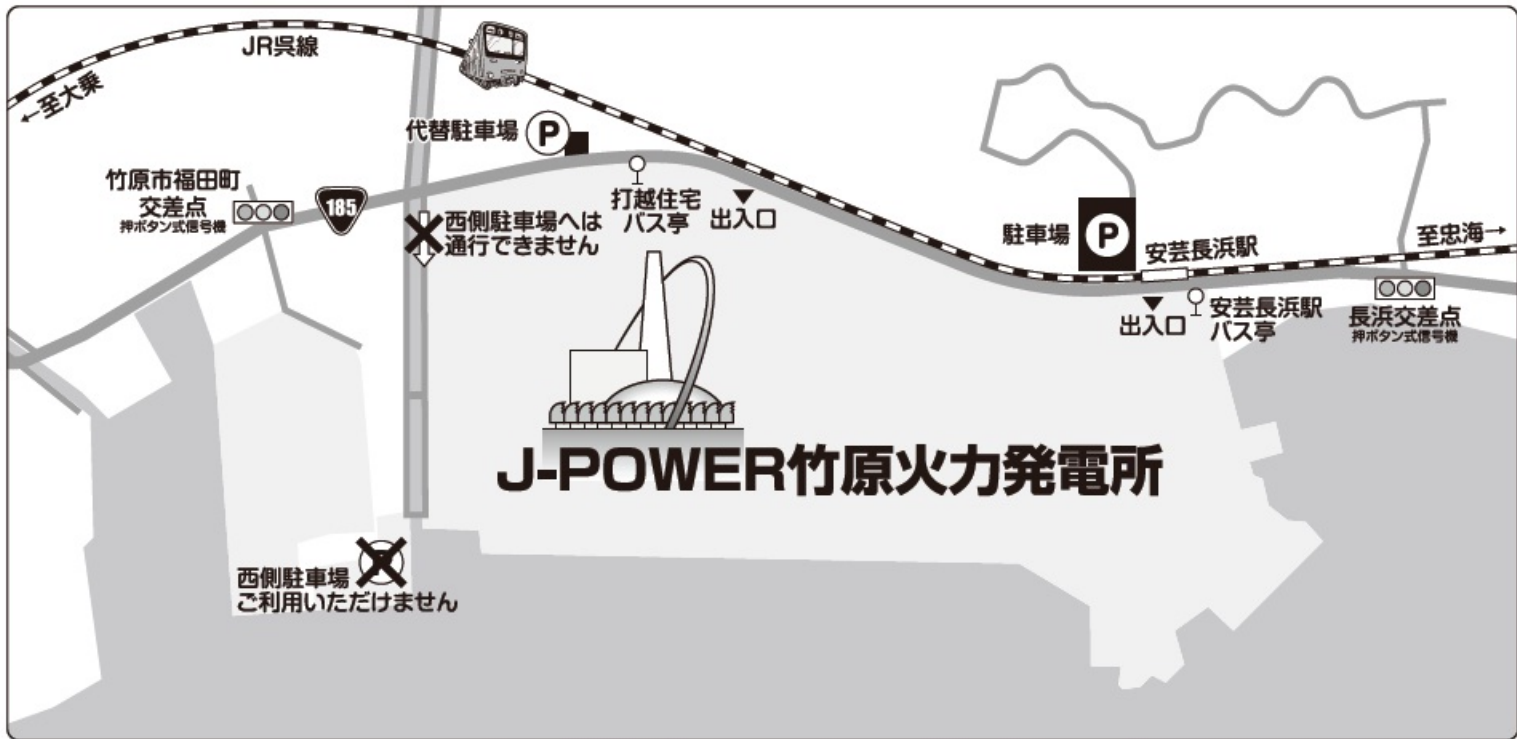

交 通 JR呉線安芸長浜駅下車徒歩1分