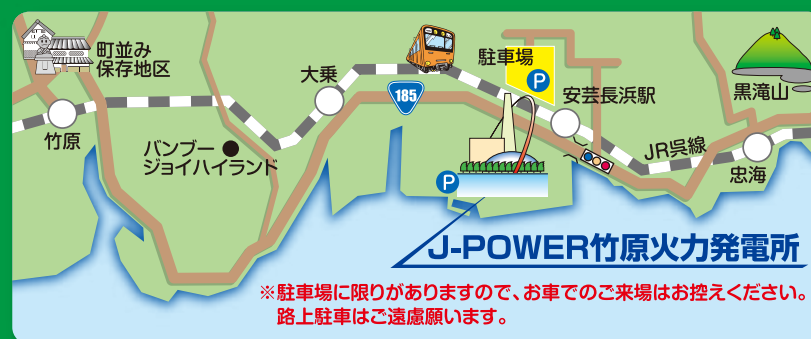

■締め切り

5月22日(日)消印有効 ●発表は、参加証の発送をもってかえさせていただきます。
(お問い合わせ)TEL. (0846) 27-0211

※駐車場に限りがありますので、お車でのご来場はお控えください。路上駐車はご遠慮願います。

電源開発株式会社
〒729-2394 広島県竹原市忠海長浜2-1-1
Tel:0846-27-0211(代表)
URL:www.jpowers.co.jp

交 通 JR呉線安芸長浜駅下車徒歩1分